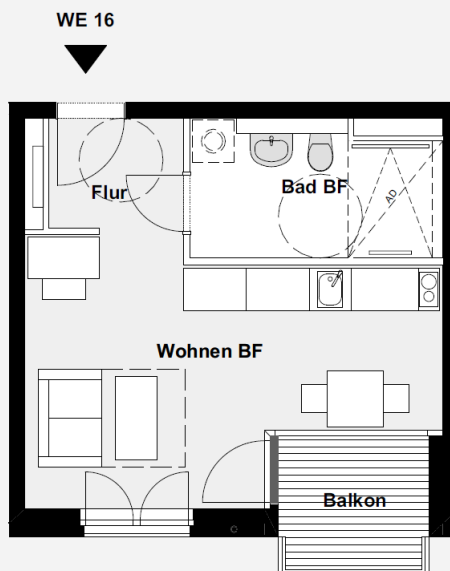

OE 2

GOEBENSTRABE 2

4.OG

WE 16

ca. 31m²

14.06.2018

Dargestellte Möblierung ist nicht enthalten. Alle Angaben und Darstellungen wurden mit größter Sorgfalt zusammengestellt, erfolgen jedoch ohne Gewähr. Dargestellte Fensteröffnungen und Ausstattungen sind beispielhaft und können abweichen. Die Unterlage dient ausschließlich der Information und stellt kein vertragliches Angebot dar.