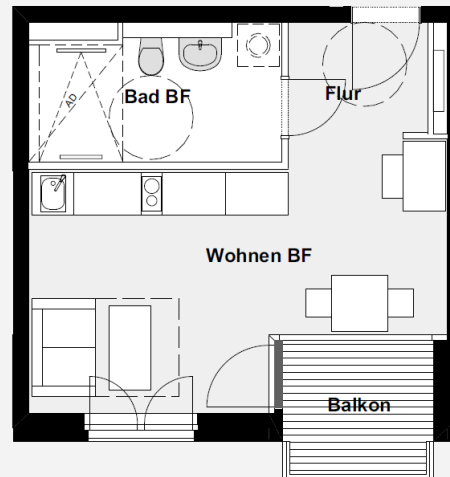

## GOEBENSTRABE 2

WE 07

2.OG

WE 07

ca. 31m<sup>2</sup>

Abweichungen der aufgeführten  
Maße sind im Rahmen der  
Ausführungsplanung möglich

14.06.2018

Dargestellte Möblierung ist nicht enthalten. Alle Angaben und Darstellungen wurden mit größter Sorgfalt zusammengestellt, erfolgen jedoch ohne Gewähr. Dargestellte Fensteröffnungen und Ausstattungen sind beispielhaft und können abweichen. Die Unterlage dient ausschließlich der Information und stellt kein vertragliches Angebot dar.